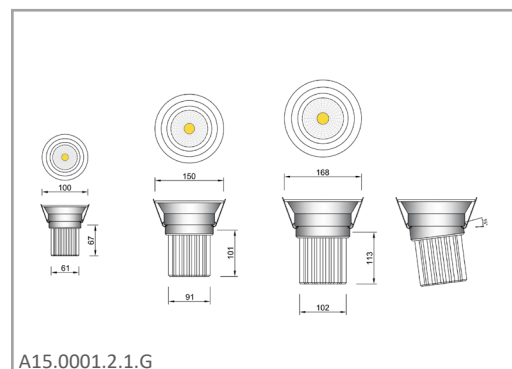

A15.0001.2.1.G

Il faretto Spot Led Downlight Gamma 15 da 5W a 30W emette una luce con un fascio di luce orientabile con apertura di 15° o 24°. Il suo design di tipo orientabile e la sua installazione a incasso, permette un'ottimale illuminazione in ambienti commerciali, negozi, musei etc.

A15.0001.2.1.G

L'apparecchio è classificato EXEMPT GROUP secondo la norma IEC/EN 62471 sulla sicurezza fotobiologica.

Caratteristiche tecniche

Codice	Modello	Potenza [W]	Lm/W Chip	Lumen Nominali	Lm/W Effettivi	Lumen Effettivi	Angolo di emissione	Dimensioni [mm]	Dimensioni foro/attacco	Peso netto [kg]
A15.0001.1.1.G	OC-CLCOB-045-01	5.0	100	500	88	440	24°	Ø100x100	Ø85	0.34
A15.0002.1.1.G	OC-CLCOB-045-02	10.0	100	1000	88	880	24°	Ø100x100	Ø85	0.34
A15.0003.1.1.G	OC-CLCOB-045-03	20.0	100	2000	88	1760	24°	Ø150x134	Ø130	0.39
A15.0004.1.1.G	OC-CLCOB-045-04	30.0	100	3000	88	2640	24°	Ø168x144	Ø145	0.44
A15.0001.2.1.G	OC-CLCOB-045-01	5.0	100	500	88	440	24°	Ø100x100	Ø85	0.34
A15.0002.2.1.G	OC-CLCOB-045-02	10.0	100	1000	88	880	24°	Ø100x100	Ø85	0.34
A15.0003.2.1.G	OC-CLCOB-045-03	20.0	100	2000	88	1760	24°	Ø150x134	Ø130	0.39
A15.0004.2.1.G	OC-CLCOB-045-04	30.0	100	3000	88	2640	24°	Ø168x144	Ø145	0.44