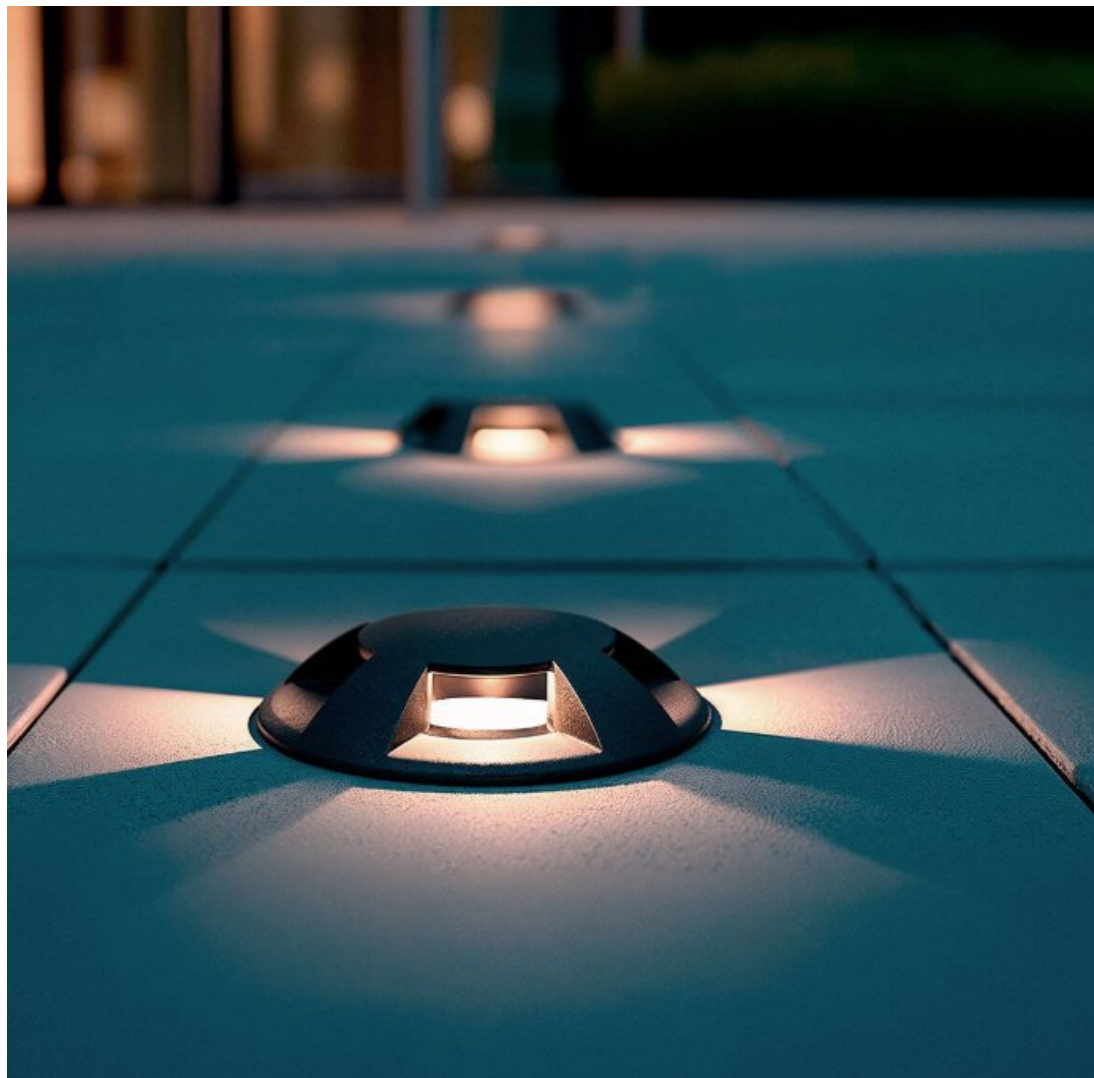

PREZZO IVA ESCLUSA

LL89101 NERO/BIANCO/SILVER
MONO FASCIO DI LUCE 17,60+IVA
DOPPIO FASCIO DI LUCE 18,59+IVA
TRIPLO FASCIO DI LUCE 20,40+IVA
QUATTRO FASCI DI LUCE 22,10+IVA